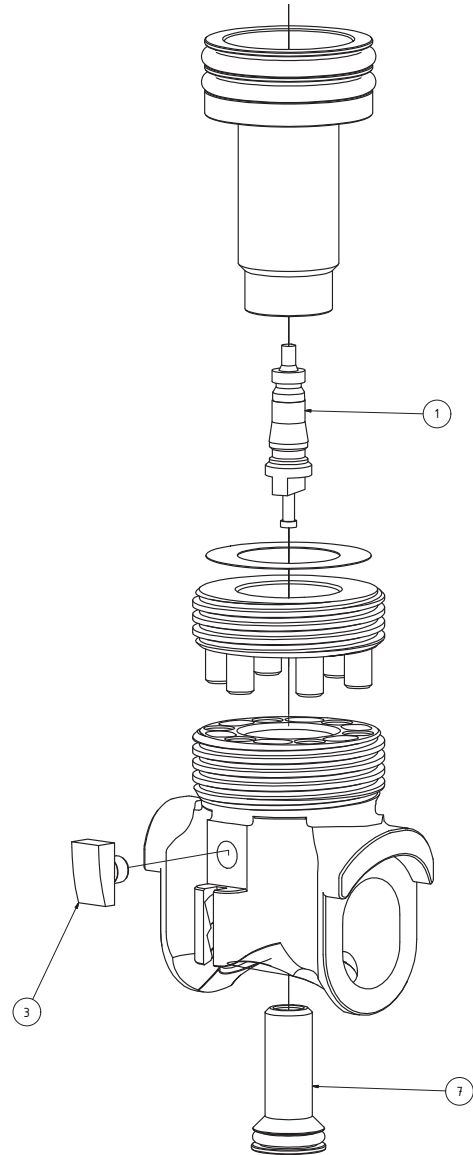

FOURFOLD SCHEME

SIXFOLD SCHEME

9

PARTS LIST			
ITEM	QTY	PART NUMBER	DESCRIPTION
1	1	00000369	D_039A_1
2	1	00000221	Label_Tube_V2
3	1	00000229	Labeltube_Fixing_Screw
4	1	00000224	Main_Wipper_V2
5	1	00000368	Press_In_Ring_Wipper
6	1	00000222	Labeltube_Oil_Insert
7	1	00000228	Stell_Ball_D3
8	1	00000227	Filz_Ring_V2
9	1	00000388	WIPER_TOP_COVER_RING
10	1	00000225	DIN 3771 NBR 70 Shore A Ø40x2mm
11	1	OIL_CHAMBER_SEALING_RING	Bottom Filz
13	1	00000609	EIGHTPINS Fluid V3

PARTS LIST			
ITEM	QTY	PART NUMBER	DESCRIPTION
1	1	00000049	REMOTE_CLAMP
3	1	00000047	Hinge_Screw
4	1	00000045	clamping-nut
5	2	00000052	DIN 913 - M6x6
6	1	00000051	Bowden-cap remote
7	1	00000048	REMOTE_LEVER
9	1	00000046	DIN 6912 - M5x10
12	1	00000077	flex-liner
13	1	00000079	inline-adjuster

PARTS LIST			
ITEM	QTY	PART NUMBER	DESCRIPTION
1	1	00000078	liner
2	1	00000080	cable

10

PP_AXLE_ASSEMBLY			
ITEM	QTY	PART NUMBER	DESCRIPTION
6	1	00000366	Adjusting_Ring_V2
1	1	00000363	Saddle_Adjusting_Tool
7	1	00000367	Postpin_axle_assembly

PARTS LIST			
ITEM	QTY	PART NUMBER	DESCRIPTION
1	1	00000347	Valve Adapter Assembly

PARTS LIST			
ITEM	QTY	PART NUMBER	DESCRIPTION
5	1	00000350	Lukon_Flex_Chain

PARTS LIST			
ITEM	QTY	PART NUMBER	DESCRIPTION
1	1	00000400	VSP-Ventileinsatz-V2
3	1	00000317	Guiding_Block_Bowden
7	1	00000318	Valve_Plug_V2