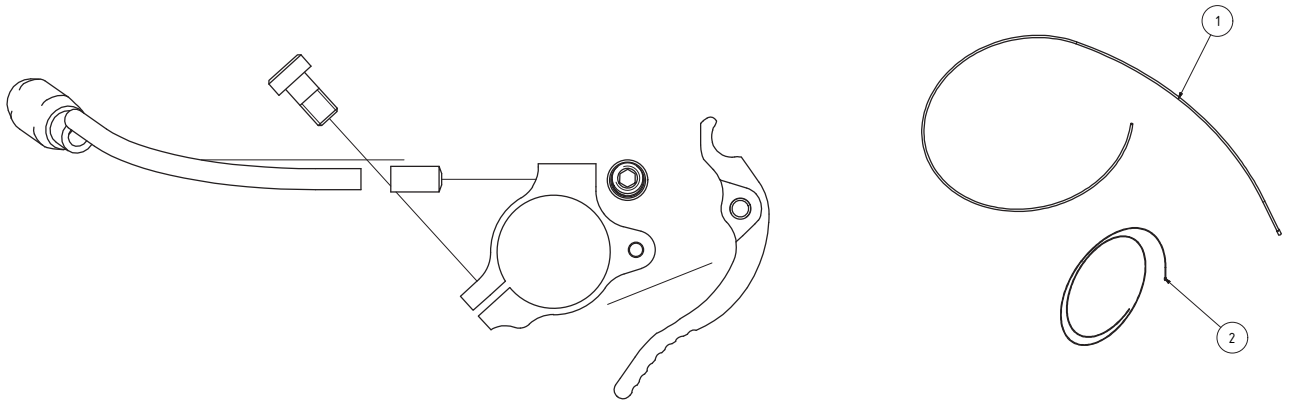

FOURFOLD SCHEME

SIXFOLD SCHEME

9

PARTS LIST			
ITEM	QTY	PART NUMBER	DESCRIPTION
1	1	00000369	D_039A_1
2	1	00000221	Label_Tube_V2
3	1	00000229	Labeltube_Fixing_Screw
4	1	00000224	Main_Wipper_V2
5	1	00000368	Press_In_Ring_Wipper
6	1	00000222	Labeltube_Oil_Insert
7	1	00000228	Stell_Ball_D3
8	1	00000227	Filz_Ring_V2
9	1	00000388	WIPER_TOP_COVER_RING
10	1	00000225	DIN 3771 NBR 70 Shore A Ø40x2mm
11	1	OIL_CHAMBER_SEALING_RING	Bottom Filz
13	1	00000609	EIGHTPINS Fluid V3

PARTS LIST			
ITEM	QTY	PART NUMBER	DESCRIPTION
1	1	00000049	REMOTE_CLAMP
3	1	00000047	Hinge_Screw
4	1	00000045	clamping-nut
5	2	00000052	DIN 913 - M6x6
6	1	00000051	Bowden-cap remote
7	1	00000048	REMOTE_LEVER
9	1	00000046	DIN 6912 - M5x10
12	1	00000077	flex-liner
13	1	00000079	inline-adjuster

PARTS LIST			
ITEM	QTY	PART NUMBER	DESCRIPTION
1	1	00000078	liner
2	1	00000080	cable

10

PP_AXLE_ASSEMBLY			
ITEM	QTY	PART NUMBER	DESCRIPTION
6	1	00000366	Adjusting_Ring_V2
1	1	00000363	Saddle_Adjusting_Tool
7	1	00000367	Postpin_axle_assembly