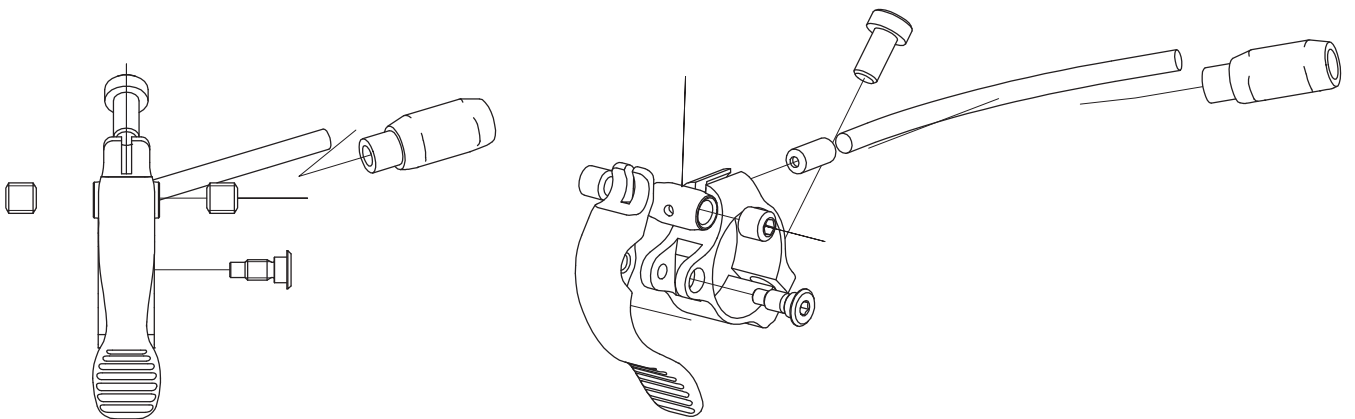

PARTS LIST			
ITEM	QTY	PART NUMBER	DESCRIPTION
1	1	00000049	REMOTE_CLAMP
3	1	00000047	Hinge_Screw
4	1	00000045	clamping-nut
5	2	00000052	DIN 913 - M6x6
6	1	00000051	Bowden-cap remote
7	1	00000048	REMOTE_LEVER
9	1	00000046	DIN 6912 - M5x10
12	1	00000077	flex-liner
13	1	00000079	inline-adjuster

PARTS LIST			
ITEM	QTY	PART NUMBER	DESCRIPTION
1	1	00000078	liner
2	1	00000080	cable

10