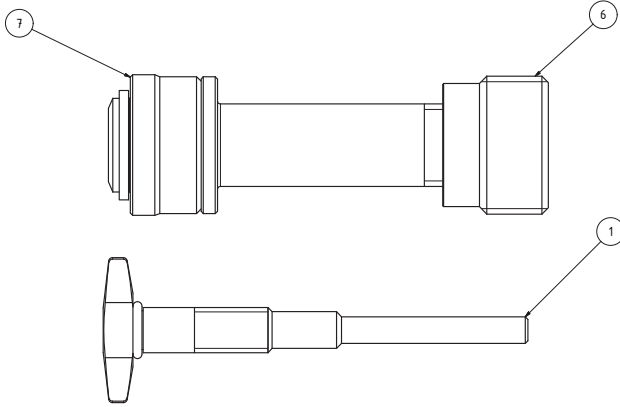

FOURFOLD SCHEME

SIXFOLD SCHEME

9

PARTS LIST			
ITEM	QTY	PART NUMBER	DESCRIPTION
1	1	00000369	D_039A_1
2	1	00000221	Label_Tube_V2
3	1	00000229	Labeltube_Fixing_Screw
4	1	00000224	Main_Wipper_V2
5	1	00000368	Press_In_Ring_Wipper
6	1	00000222	Labeltube_Oil_Insert
7	1	00000228	Stell_Ball_D3
8	1	00000227	Filz_Ring_V2
9	1	00000388	WIPER_TOP_COVER_RING
10	1	00000225	DIN 3771 NBR 70 Shore A Ø40x2mm
11	1	OIL_CHAMBER_SEALING_RING	Bottom Filz
13	1	00000609	EIGHTPINS Fluid V3

PARTS LIST			
ITEM	QTY	PART NUMBER	DESCRIPTION
1	1	00000049	REMOTE_CLAMP
3	1	00000047	Hinge_Screw
4	1	00000045	clamping-nut
5	2	00000052	DIN 913 - M6x6
6	1	00000051	Bowden-cap remote
7	1	00000048	REMOTE_LEVER
9	1	00000046	DIN 6912 - M5x10
12	1	00000077	flex-liner
13	1	00000079	inline-adjuster

PARTS LIST			
ITEM	QTY	PART NUMBER	DESCRIPTION
1	1	00000078	liner
2	1	00000080	cable

10

PP_AXLE_ASSEMBLY			
ITEM	QTY	PART NUMBER	DESCRIPTION
6	1	00000366	Adjusting_Ring_V2
1	1	00000363	Saddle_Adjusting_Tool
7	1	00000367	Postpin_axle_assembly

PARTS LIST			
ITEM	QTY	PART NUMBER	DESCRIPTION
1	1	00000347	Valve Adapter Assembly

PARTS LIST			
ITEM	QTY	PART NUMBER	DESCRIPTION
5	1	00000350	Lukon_Flex_Chain

PARTS LIST			
ITEM	QTY	PART NUMBER	DESCRIPTION
1	1	00000400	VSP-Ventileinsatz-V2
3	1	00000317	Guiding_Block_Bowden
7	1	00000318	Valve_Plug_V2