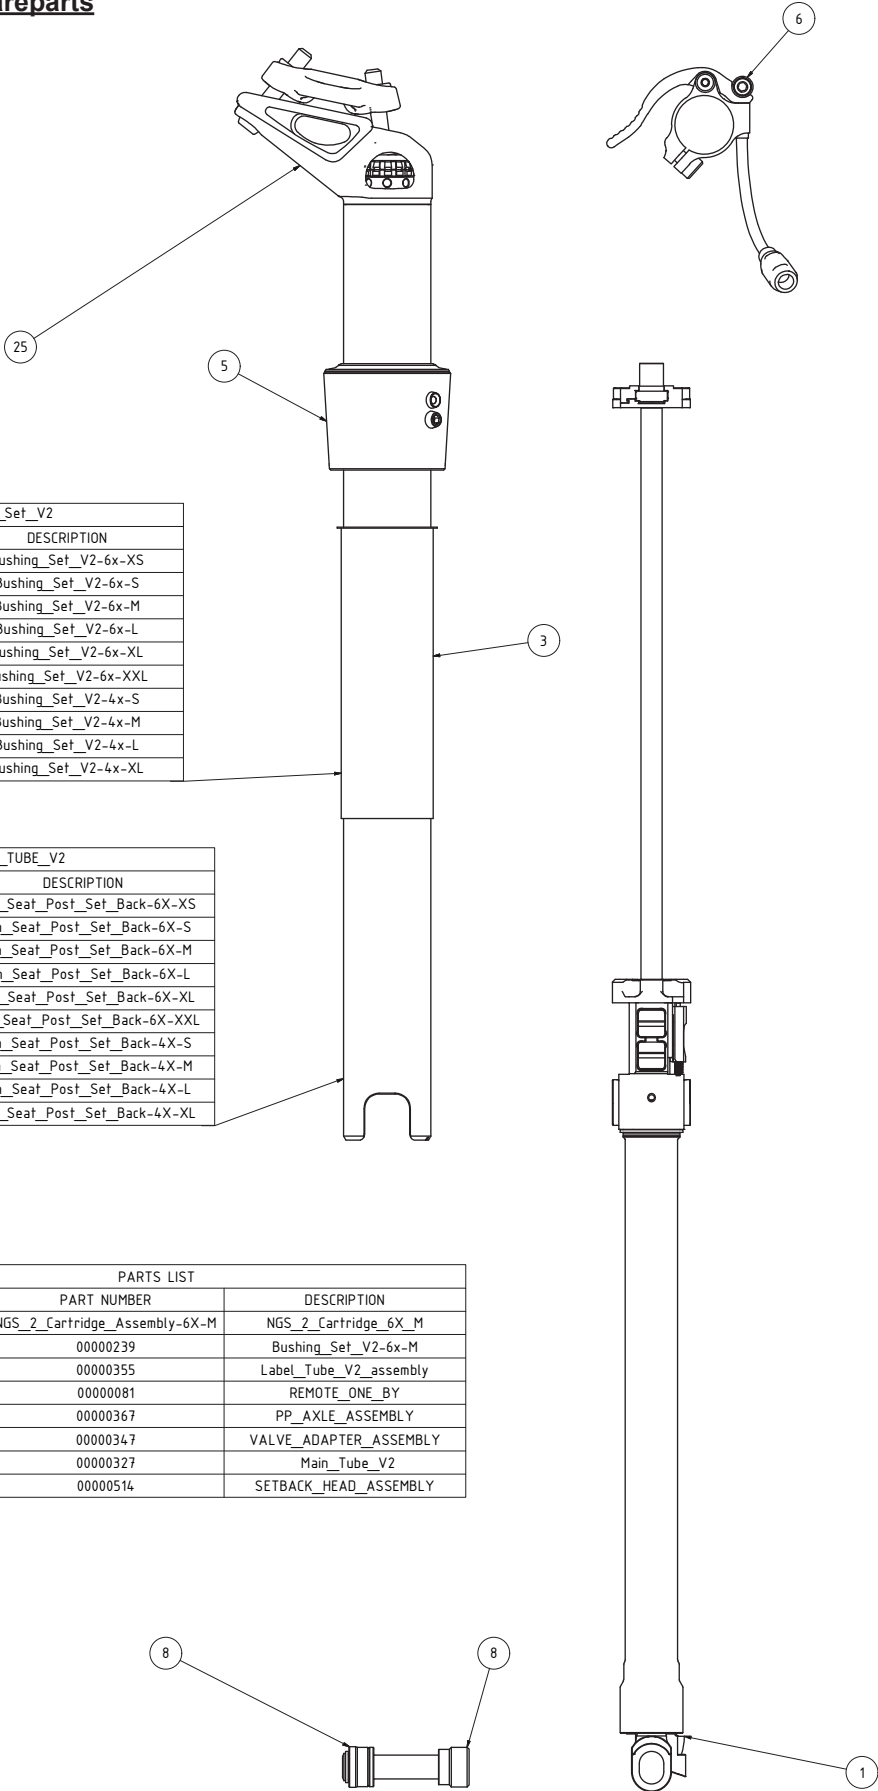

EIGHTPINS NGS2

Ersatzteile/Spareparts

Bushing_Set_V2	
PART NUMBER	DESCRIPTION
00000240	Bushing_Set_V2-6x-XS
00000246	Bushing_Set_V2-6x-S
00000239	Bushing_Set_V2-6x-M
00000247	Bushing_Set_V2-6x-L
00000244	Bushing_Set_V2-6x-XL
00000238	Bushing_Set_V2-6x-XXL
00000242	Bushing_Set_V2-4x-S
00000241	Bushing_Set_V2-4x-M
00000243	Bushing_Set_V2-4x-L
00000245	Bushing_Set_V2-4x-XL

MAIN_TUBE_V2	
PART NUMBER	DESCRIPTION
00000340	Main_Seat_Post_Set_Back-6X-XS
00000333	Main_Seat_Post_Set_Back-6X-S
00000331	Main_Seat_Post_Set_Back-6X-M
00000339	Main_Seat_Post_Set_Back-6X-L
00000332	Main_Seat_Post_Set_Back-6X-XL
00000334	Main_Seat_Post_Set_Back-6X-XXL
00000335	Main_Seat_Post_Set_Back-4X-S
00000338	Main_Seat_Post_Set_Back-4X-M
00000336	Main_Seat_Post_Set_Back-4X-L
00000337	Main_Seat_Post_Set_Back-4X-XL

7

PARTS LIST				
ITEM	QTY	PAGE	PART NUMBER	DESCRIPTION
1	1	2	NGS_2_Cartridge_Assembly-6X-M	NGS_2_Cartridge_6X_M
3	1		00000239	Bushing_Set_V2-6x-M
5	1	3	00000355	Label_Tube_V2_assembly
6	1	4	00000081	REMOTE_ONE_BY
8	1	5	00000367	PP_AXLE_ASSEMBLY
9	1	5	00000347	VALVE_ADAPTER_ASSEMBLY
10	1		00000327	Main_Tube_V2
25	1		00000514	SETBACK_HEAD_ASSEMBLY