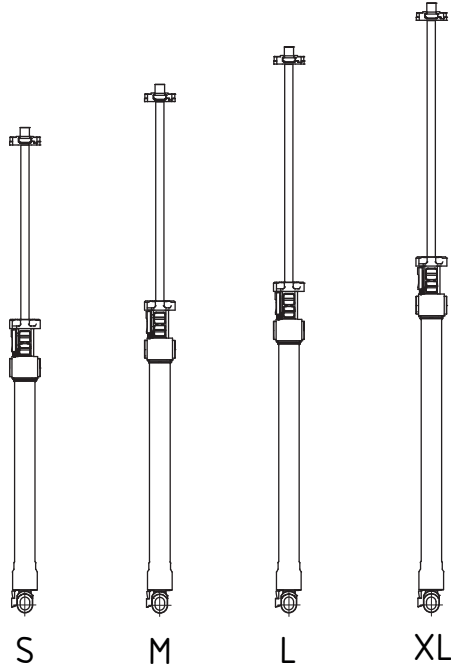

EIGHTPINS NGS2

Ersatzteile/Spareparts

Bushing_Set_V2	
PART NUMBER	DESCRIPTION
00000240	Bushing_Set_V2-6x-XS
00000246	Bushing_Set_V2-6x-S
00000239	Bushing_Set_V2-6x-M
00000247	Bushing_Set_V2-6x-L
00000244	Bushing_Set_V2-6x-XL
00000238	Bushing_Set_V2-6x-XXL
00000242	Bushing_Set_V2-4x-S
00000241	Bushing_Set_V2-4x-M
00000243	Bushing_Set_V2-4x-L
00000245	Bushing_Set_V2-4x-XL

MAIN_TUBE_V2	
PART NUMBER	DESCRIPTION
00000340	Main_Seat_Post_Set_Back-6X-XS
00000333	Main_Seat_Post_Set_Back-6X-S
00000331	Main_Seat_Post_Set_Back-6X-M
00000339	Main_Seat_Post_Set_Back-6X-L
00000332	Main_Seat_Post_Set_Back-6X-XL
00000334	Main_Seat_Post_Set_Back-6X-XXL
00000335	Main_Seat_Post_Set_Back-4X-S
00000338	Main_Seat_Post_Set_Back-4X-M
00000336	Main_Seat_Post_Set_Back-4X-L
00000337	Main_Seat_Post_Set_Back-4X-XL

FOURFOLD SCHEME

SIXFOLD SCHEME

9

PARTS LIST			
ITEM	QTY	PART NUMBER	DESCRIPTION
1	1	00000369	D_039A_1
2	1	00000221	Label_Tube_V2
3	1	00000229	Labeltube_Fixing_Screw
4	1	00000224	Main_Wipper_V2
5	1	00000368	Press_In_Ring_Wipper
6	1	00000222	Labeltube_Oil_Insert
7	1	00000228	Stell_Ball_D3
8	1	00000227	Filz_Ring_V2
9	1	00000388	WIPER_TOP_COVER_RING
10	1	00000225	DIN 3771 NBR 70 Shore A Ø40x2mm
11	1	OIL_CHAMBER_SEALING_RING	Bottom Filz
13	1	00000609	EIGHTPINS Fluid V3

PARTS LIST			
ITEM	QTY	PART NUMBER	DESCRIPTION
1	1	00000078	liner
2	1	00000080	cable

10

PP_AXLE_ASSEMBLY			
ITEM	QTY	PART NUMBER	DESCRIPTION
6	1	00000366	Adjusting_Ring_V2
1	1	00000363	Saddle_Adjusting_Tool
7	1	00000367	Postpin_axle_assembly