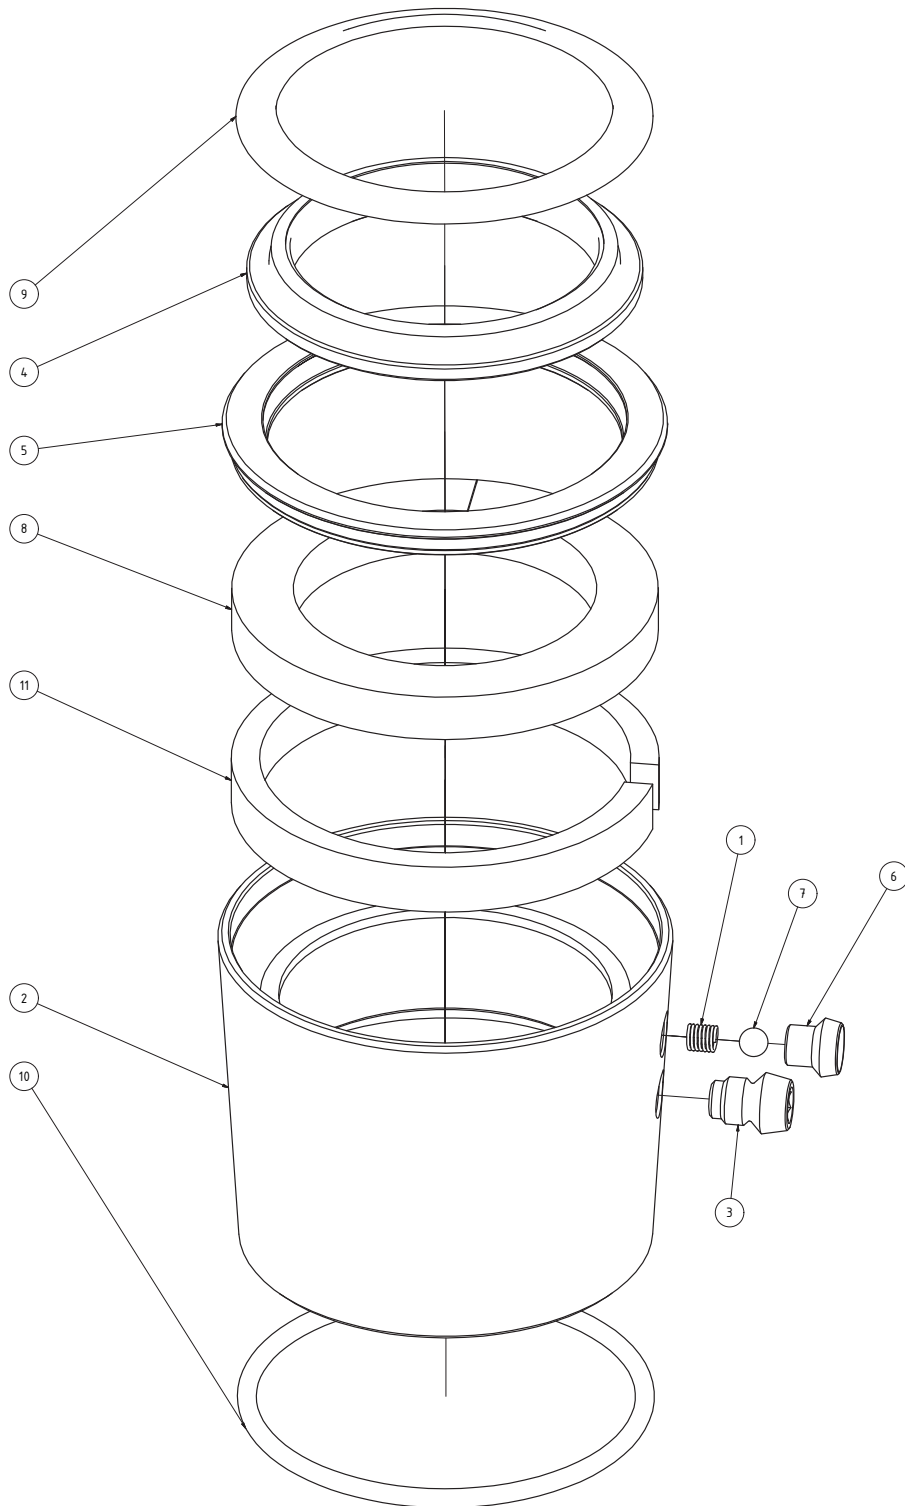

MAIN_TUBE_V2	
PART NUMBER	DESCRIPTION
00000340	Main_Seat_Post_Set_Back-6X-XS
00000333	Main_Seat_Post_Set_Back-6X-S
00000331	Main_Seat_Post_Set_Back-6X-M
00000339	Main_Seat_Post_Set_Back-6X-L
00000332	Main_Seat_Post_Set_Back-6X-XL
00000334	Main_Seat_Post_Set_Back-6X-XXL
00000335	Main_Seat_Post_Set_Back-4X-S
00000338	Main_Seat_Post_Set_Back-4X-M
00000336	Main_Seat_Post_Set_Back-4X-L
00000337	Main_Seat_Post_Set_Back-4X-XL

7

PARTS LIST				
ITEM	QTY	PAGE	PART NUMBER	DESCRIPTION
1	1	2	NGS_2_Cartridge_Assembly-6X-M	NGS_2_Cartridge_6X_M
3	1		00000239	Bushing_Set_V2-6x-M
5	1	3	00000355	Label_Tube_V2_assembly
6	1	4	00000081	REMOTE_ONE_BY
8	1	5	00000367	PP_AXLE_ASSEMBLY
9	1	5	00000347	VALVE_ADAPTER_ASSEMBLY
10	1		00000327	Main_Tube_V2
25	1		00000514	SETBACK_HEAD_ASSEMBLY

FOURFOLD SCHEME

SIXFOLD SCHEME

9

PARTS LIST			
ITEM	QTY	PART NUMBER	DESCRIPTION
1	1	00000369	D_039A_1
2	1	00000221	Label_Tube_V2
3	1	00000229	Labeltube_Fixing_Screw
4	1	00000224	Main_Wipper_V2
5	1	00000368	Press_In_Ring_Wipper
6	1	00000222	Labeltube_Oil_Insert
7	1	00000228	Stell_Ball_D3
8	1	00000227	Filz_Ring_V2
9	1	00000388	WIPER_TOP_COVER_RING
10	1	00000225	DIN 3771 NBR 70 Shore A Ø40x2mm
11	1	OIL_CHAMBER_SEALING_RING	Bottom Filz
13	1	00000609	EIGHTPINS Fluid V3

PARTS LIST			
ITEM	QTY	PART NUMBER	DESCRIPTION
1	1	00000078	liner
2	1	00000080	cable

10

PP_AXLE_ASSEMBLY			
ITEM	QTY	PART NUMBER	DESCRIPTION
6	1	00000366	Adjusting_Ring_V2
1	1	00000363	Saddle_Adjusting_Tool
7	1	00000367	Postpin_axle_assembly