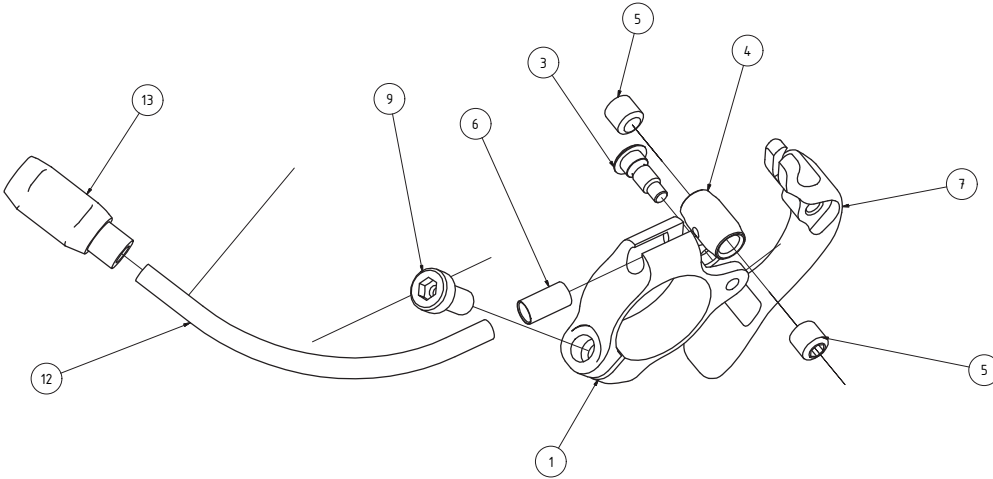

FOURFOLD SCHEME

SIXFOLD SCHEME

9

PARTS LIST			
ITEM	QTY	PART NUMBER	DESCRIPTION
1	1	00000369	D_039A_1
2	1	00000221	Label_Tube_V2
3	1	00000229	Labeltube_Fixing_Screw
4	1	00000224	Main_Wipper_V2
5	1	00000368	Press_In_Ring_Wipper
6	1	00000222	Labeltube_Oil_Insert
7	1	00000228	Stell_Ball_D3
8	1	00000227	Filz_Ring_V2
9	1	00000388	WIPER_TOP_COVER_RING
10	1	00000225	DIN 3771 NBR 70 Shore A Ø40x2mm
11	1	OIL_CHAMBER_SEALING_RING	Bottom Filz
13	1	00000609	EIGHTPINS Fluid V3

PARTS LIST			
ITEM	QTY	PART NUMBER	DESCRIPTION
1	1	00000049	REMOTE_CLAMP
3	1	00000047	Hinge_Screw
4	1	00000045	clamping-nut
5	2	00000052	DIN 913 - M6x6
6	1	00000051	Bowden-cap remote
7	1	00000048	REMOTE_LEVER
9	1	00000046	DIN 6912 - M5x10
12	1	00000077	flex-liner
13	1	00000079	inline-adjuster

PARTS LIST			
ITEM	QTY	PART NUMBER	DESCRIPTION
1	1	00000078	liner
2	1	00000080	cable

10

PP_AXLE_ASSEMBLY			
ITEM	QTY	PART NUMBER	DESCRIPTION
6	1	00000366	Adjusting_Ring_V2
1	1	00000363	Saddle_Adjusting_Tool
7	1	00000367	Postpin_axle_assembly