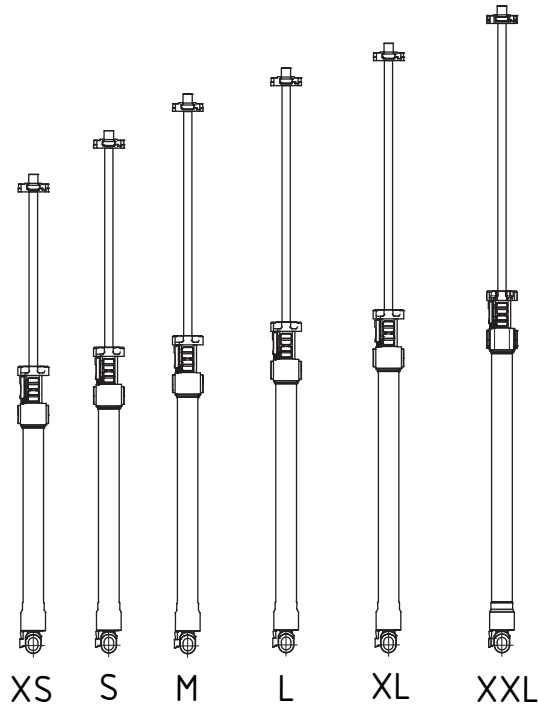

MAIN_TUBE_V2	
PART NUMBER	DESCRIPTION
00000340	Main_Seat_Post_Set_Back-6X-XS
00000333	Main_Seat_Post_Set_Back-6X-S
00000331	Main_Seat_Post_Set_Back-6X-M
00000339	Main_Seat_Post_Set_Back-6X-L
00000332	Main_Seat_Post_Set_Back-6X-XL
00000334	Main_Seat_Post_Set_Back-6X-XXL
00000335	Main_Seat_Post_Set_Back-4X-S
00000338	Main_Seat_Post_Set_Back-4X-M
00000336	Main_Seat_Post_Set_Back-4X-L
00000337	Main_Seat_Post_Set_Back-4X-XL

7

PARTS LIST				
ITEM	QTY	PAGE	PART NUMBER	DESCRIPTION
1	1	2	NGS_2_Cartridge_Assembly-6X-M	NGS_2_Cartridge_6X_M
3	1		00000239	Bushing_Set_V2-6x-M
5	1	3	00000355	Label_Tube_V2_assembly
6	1	4	00000081	REMOTE_ONE_BY
8	1	5	00000367	PP_AXLE_ASSEMBLY
9	1	5	00000347	VALVE_ADAPTER_ASSEMBLY
10	1		00000327	Main_Tube_V2
25	1		00000514	SETBACK_HEAD_ASSEMBLY

FOURFOLD SCHEME

SIXFOLD SCHEME

9

PARTS LIST			
ITEM	QTY	PART NUMBER	DESCRIPTION
1	1	00000369	D_039A_1
2	1	00000221	Label_Tube_V2
3	1	00000229	Labeltube_Fixing_Screw
4	1	00000224	Main_Wipper_V2
5	1	00000368	Press_In_Ring_Wipper
6	1	00000222	Labeltube_Oil_Insert
7	1	00000228	Stell_Ball_D3
8	1	00000227	Filz_Ring_V2
9	1	00000388	WIPER_TOP_COVER_RING
10	1	00000225	DIN 3771 NBR 70 Shore A Ø40x2mm
11	1	OIL_CHAMBER_SEALING_RING	Bottom Filz
13	1	00000609	EIGHTPINS Fluid V3

PARTS LIST			
ITEM	QTY	PART NUMBER	DESCRIPTION
1	1	00000078	liner
2	1	00000080	cable

10

PP_AXLE_ASSEMBLY			
ITEM	QTY	PART NUMBER	DESCRIPTION
6	1	00000366	Adjusting_Ring_V2
1	1	00000363	Saddle_Adjusting_Tool
7	1	00000367	Postpin_axle_assembly